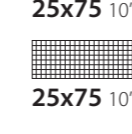

Colours

White

Blue

Ecru

Purple

Red

Sizes

25x75 10"x30"

Decors&Accessories

25x75 10"x30" Ink

25x75 10"x30" Miss

25x75 10"x30" Plants

25x75 10"x30" Wonder

25x75 10"x30" Wonder

25x75 10"x30" Mix

Decors