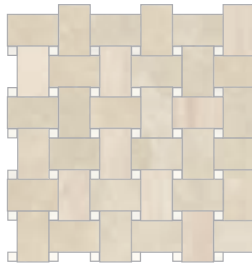

## Decors&Accessories

**30x30 12"x12"**  
**Mosaico Appia White\***  
 Appia Vein Cut White  
 Appia Cross Cut White

**30x30 12"x12"**  
**Mosaico Appia Ivory\***  
 Appia Vein Cut Ivory  
 Appia Cross Cut Ivory

**30x30 12"x12"**  
**Mosaico Appia Beige\***  
 Appia Vein Cut Beige  
 Appia Cross Cut Beige

**30x30 12"x12"**  
**Mosaico Appia Dark\***  
 Appia Vein Cut Dark

\* On net  
 Montato su rete  
 Auf Netz  
 Sur trame  
 Собрана на сетке

**30x30 12"x12"**  
**Rete Appia White Kry\***  
 Appia Vein Cut White Kry  
 Appia Cross Cut White Kry  
 Grigio Savoia Kry

**30x30 12"x12"**  
**Rete Appia Ivory Kry\***  
 Appia Vein Cut Ivory Kry  
 Appia Cross Cut Ivory Kry  
 Covelano White Kry