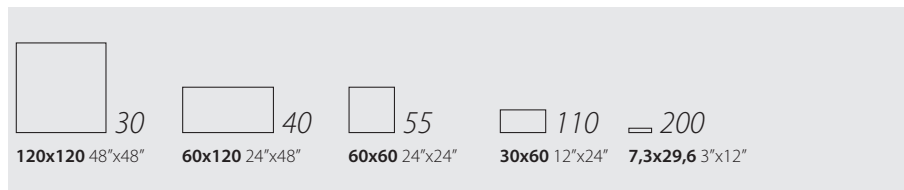

Number of patterns

Numero di grafiche • Grafische Nummer • Nombre d'images • Количество графических оформлений

Special Trims • Pezzi Speciali • Formteile • Pièces Spéciales • Специальные Изделия

Battiscopa 60 7,3x60 37/8"x24"		Gradone 120* 33x120 13"x48"		
NAT	KRY	NAT	NAT	NAT
Battiscopa 60 Appia Cross Cut White CSABACCW60	Battiscopa 60 Appia Cross Cut White Kry CSABACWK60	Gradone 120 Appia Cross Cut White CSAGACCW12	Ang. Grad. 120 Sx Appia Cross Cut White CSAGSCCW12	Ang. Grad. 120 Dx Appia Cross Cut White CSAGDCCW12
Battiscopa 60 Appia Cross Cut Ivory CSABACCI60	Battiscopa 60 Appia Cross Cut Ivory Kry CSABACIK60	Gradone 120 Appia Cross Cut Ivory CSAGACCI12	Ang. Grad. 120 Sx Appia Cross Cut Ivory CSAGSCCI12	Ang. Grad. 120 Dx Appia Cross Cut Ivory CSAGDCCI12
Battiscopa 60 Appia Cross Cut Beige CSABACCB60	Battiscopa 60 Appia Cross Cut Beige Kry CSABACBK60	Gradone 120 Appia Cross Cut Beige CSAGACCB12	Ang. Grad. 120 Sx Appia Cross Cut Beige CSAGSCCB12	Ang. Grad. 120 Dx Appia Cross Cut Beige CSAGDCCB12
14		2	1	1

Certifications

Certificazioni • Zertifizierungen • Certifications • Сертификаты

Static coefficient of friction

ASTM test
ASTM C1028 - 06

Dry $\mu > 0,6$ Wet $\mu > 0,6$
Natural Surface - Antislip

Dynamic coefficient of friction

DCOF AcuTest®
ANSI A137.1 - 2012

WET $\geq 0,42$
Natural Surface - Antislip

Suggestion for laying

Consigli per la posa • Ratschläge für die Verlegung • Conseil pour la pose • Советы по укладке

Considering the characteristics of this series we suggest:

- 2 mm joint
- For the size 60x120 lined up laying or 4/5 staggered laying is suggested
- For the size 30x60 lined up laying or 3/4 staggered laying is suggested

Viste le caratteristiche della serie si consiglia:

- Fuga 2 mm
- Per il formato 60x120 si consigliano pose affiancate o a correre sfalsate di 4/5
- Per il formato 30x60 si consigliano pose affiancate o a correre sfalsate di 3/4

Im Hinblick auf die Eigenschaften der Serie es empfiehlt sich:

- 2 mm Fuge
- Für Format 60x120 neben verlegt oder 4/5 versetzt
- Für Format 30x60 neben verlegt oder 3/4 versetzt

Vu les caractéristiques de la série, nous conseillons :

- Joint 2 mm
- Pour le format 60x120, il est conseillé une pose alignée ou une pose décalée au 4/5
- Pour le format 30x60, il est conseillé une pose alignée ou une pose décalée au 3/4

В силу характеристик данной серии рекомендуется:

- Шов 2 мм
- Для формата 60x120 рекомендуется укладка рядами или со смещением на 4/5
- Для формата 30x60 рекомендуется укладка рядами или со смещением на 3/4