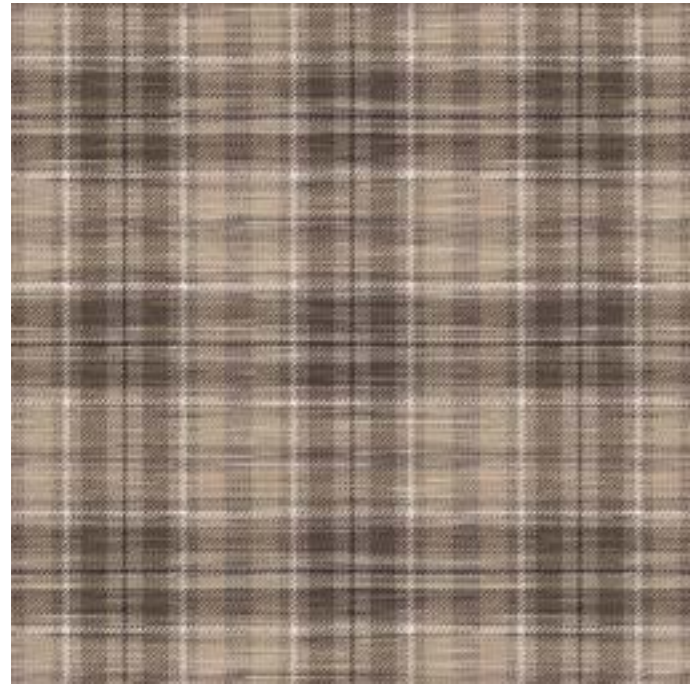

Decors&Accessories

90x90 36"x36"
Tartan Dark 9090
CSATARDK90