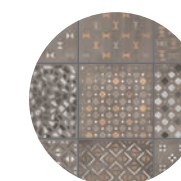

Colours

Light

Night

Sand

Greige

Brown

Decors

Dot Light

Dot Night

Dot Greige

Ritual Decor

Patchwork Light

Patchwork Brown

Ritual Tribal

Number of patterns Sizes

30	120x120	48"x48"
40	90x90	36"x36"
55	60x60	24"x24"
110	30x60	12"x24"
110	7,3x30	3"x12" Ritualbrick*

Decors&Accessories

16	90x90	36"x36"	Dot
	30x30	12"x12"	Mosaico
	20x20	8"x8"	Decor
	20x20	8"x8"	Patchwork
	20x20	8"x8"	Tribal

* Non-Rectified Non Rettificato • Nicht Kalibriert • Non Rectifié • Не Ректифицированная