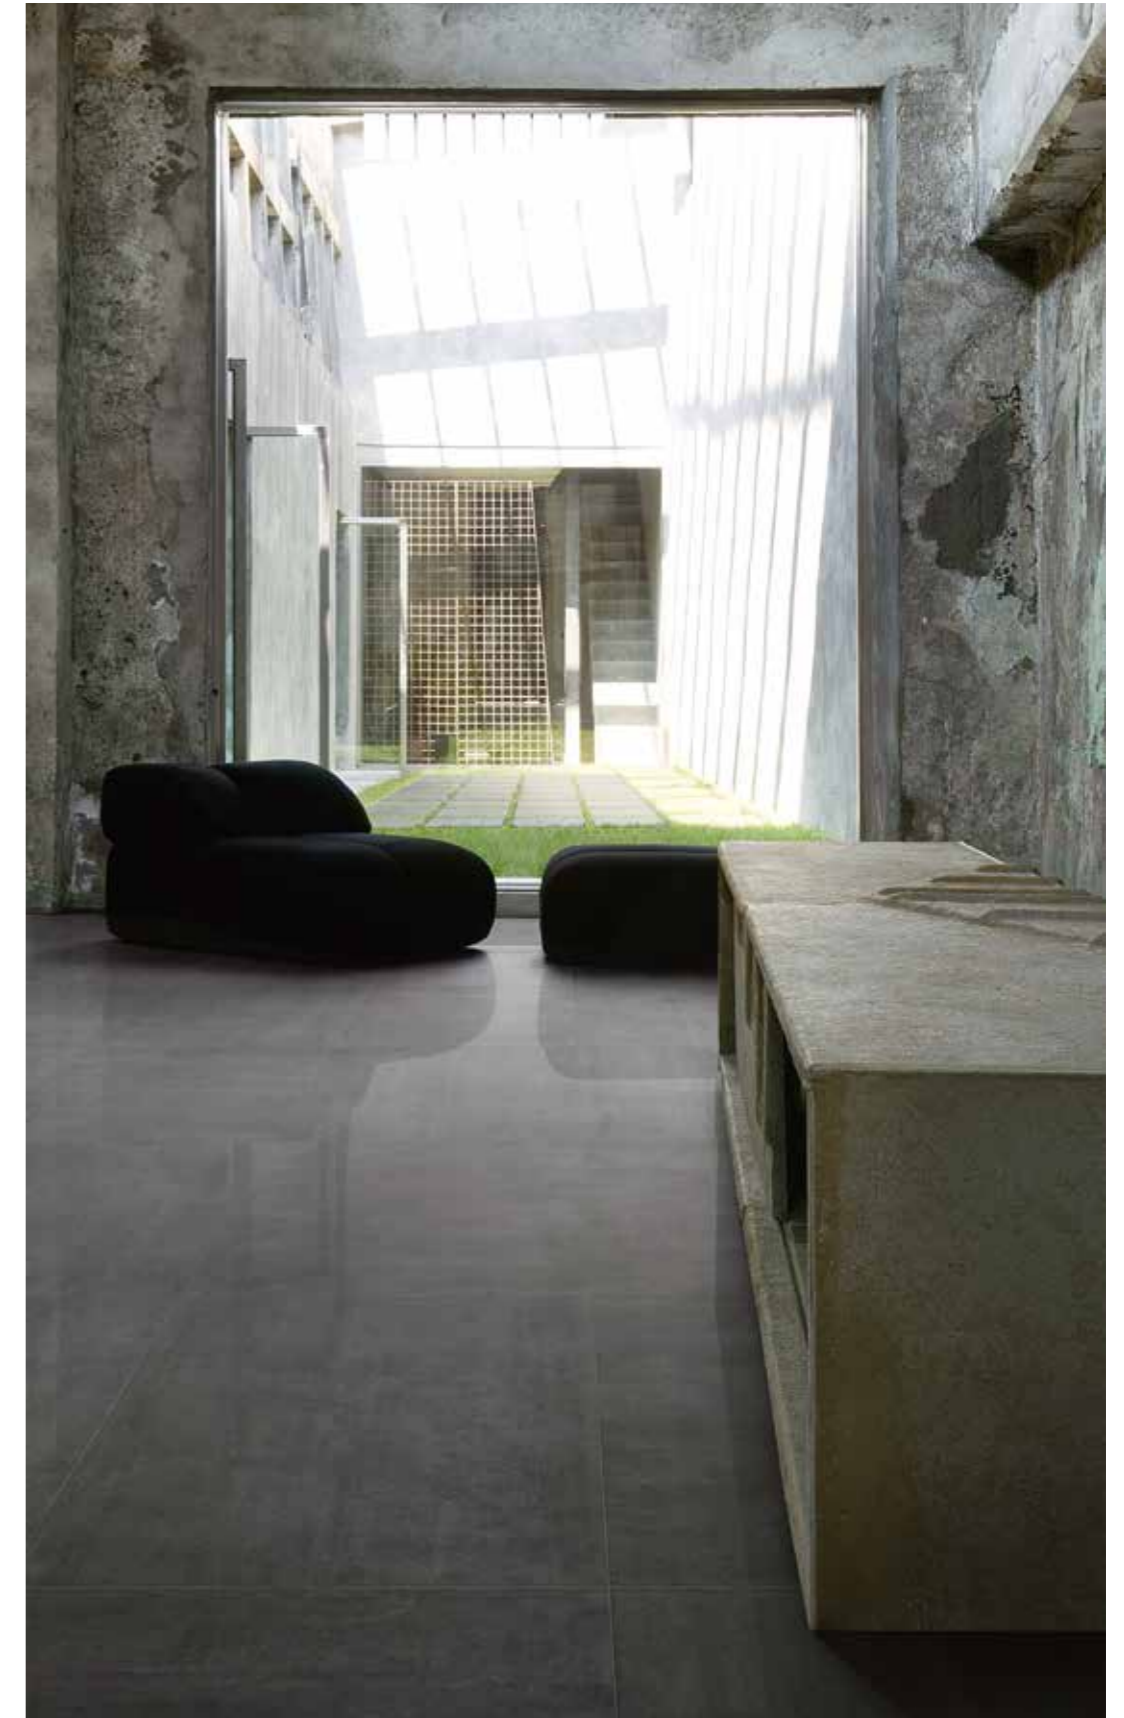

Decors&Accessories

30x90 12"x36" **Secret**

22,5x45 9"x18" **Vox**

30x30 12"x12" **Mosaico**

29x29 11 1/2"x11 1/2" **Illusion**

REVSTONE

Revstone Cement 9090 Nat

Indoor / Revstone Dark 8989 Kry