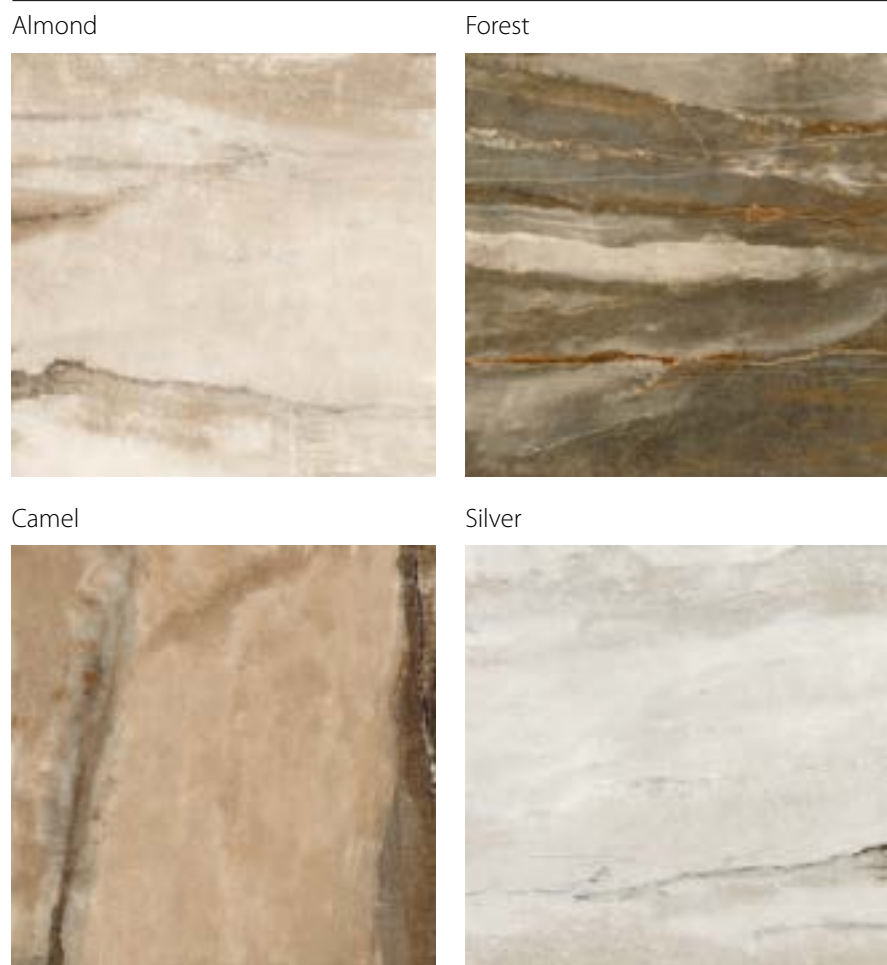

PEARL

Porcelain   Gres porcellanato   Feinsteinzeug   Grès cérame   Керамогранит

NR V4 5 F10 ASTM 10mm EN 14411 APPENDICE G Bla GL

Colours Colori • Farben • Couleurs • Цветов

Sizes Formati • Formate • Format • Форматы

10mm

	45x45 18"x18"	30x60 12"x24"	30x30 12"x12"	7,3x14,6 3"x6"
Surface	NAT	NAT	NAT	NAT
Almond	Pearl Almond 4545 CSAPEAAL45	Pearl Almond 3060 CSAPEAAL60	Pearl Almond 3030 CSAPEAAL30	Pearl Almond 714 CSAPEAL714
Forest	Pearl Forest 4545 CSAPEAFO45	Pearl Forest 3060 CSAPEAFO60	Pearl Forest 3030 CSAPEAFO30	Pearl Forest 714 CSAPEFO714
Camel	Pearl Camel 4545 CSAPEACA45	Pearl Camel 3060 CSAPEACA60	Pearl Camel 3030 CSAPEACA30	Pearl Camel 714 CSAPECA714
Silver	Pearl Silver 4545 CSAPEASI45	Pearl Silver 3060 CSAPEASI60	Pearl Silver 3030 CSAPEASI30	Pearl Silver 714 CSAPESI714
Pz / Box	6	7	13	59
Mq / Box	1,22	1,26	1,17	0,63
Kg / Box	27,5	28,4	26,3	14,2
Kg / Mq	22,5	22,5	22,5	22,5
Boxes / Pallet	26	32	40	56
Mq / Pallet	31,72	40,32	46,8	35,28
Kg / Pallet	715	909	1.052	795

Decors&Accessories

10mm

Fascia Pearl 7,3x30 3"x12"	Angolo Pearl 7,3x7,3 3"x3"	Mosaico 30x30 12"x12"	History 5,5x30 2"x12"	Angolo History 1,5x5,5 3/4"x2"
NAT	NAT	NAT	NAT	NAT
Fascia Pearl CSAFAPEA01	Ang. Pearl CSAANPEA01	Mosaico Pearl Almond CSAMPEAL01	History Almond CSAHISAL55	Ang. History Almond CSAAHIAL01
		Mosaico Pearl Forest CSAMPEFO01	History Forest CSAHISFO55	Ang. History Forest CSAAHIFO01
		Mosaico Pearl Camel CSAMPECA01	History Camel CSAHISCA55	Ang. History Camel CSAAHICA01
		Mosaico Pearl Silver CSAMPESI01	History Silver CSAHISSI55	Ang. History Silver CSAAHISI01
7	4	6	7	12
		0,54		
		11,3		
		20,9		
		60		
		32,4		
		678