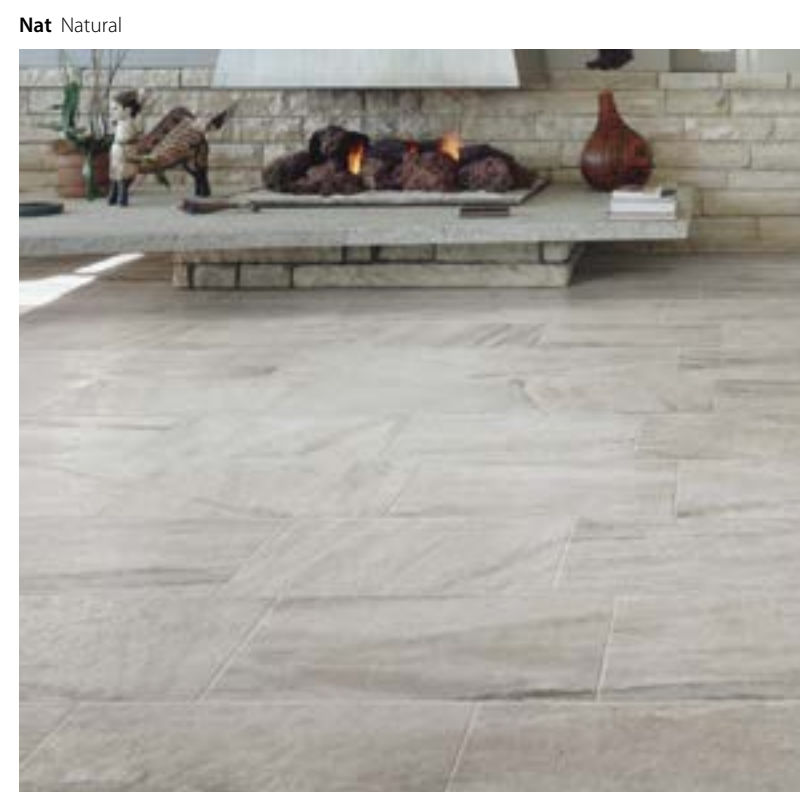

Surfaces Superfici • Oberflächen • Surfaces • Поверхности

Nat Natural

Decors&Accessories