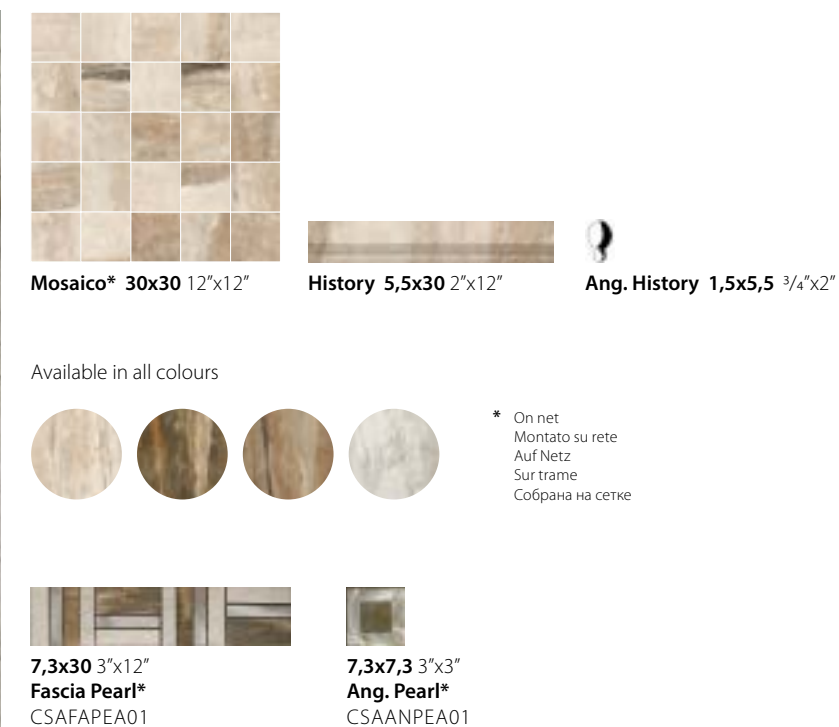

Certifications

Certificazioni • Zertifizierungen • Certifications • Сертификаты

Dry $\mu > 0,6$ **Wet** $\mu > 0,6$
Natural Surface - Antislip

Suggestion for laying
Consigli per la posa • Ratschläge für die Verlegung
Conseil pour la pose • Советы по укладке

Considering the characteristics of this series we suggest: 3-4 mm joint - For the sizes 30 x 60 lined up laying or 3/4 staggered laying is suggested	Viste le caratteristiche della serie si consiglia: - Fuga 3-4 mm - Per i formati 30 x 60 si consigliano pose affiancate o a correre sfalsate di 3/4

Im Hinblick auf die Eigenschaften der Serie, es empfiehlt sich: 3-4 mm Fuge - Für Formate 30 x 60 neben verlegt oder 3/4 versetzt	Vu les caractéristiques de la série, nous conseillons: - Joint 3-4 mm - Pour les formats 30 x 60 il est conseillé une pose alignée ou une pose décalée au 3/4

В силу характеристик данной серии рекомендуется:

- Шов 3-4 мм
- Для плитки форматом 30 x 60 рекомендуется укладка рядами или со смещением на 3/4

Grouting colour
Colore fuga - Farbe der Fuge
Couleur de joint - цвет шов

Almond	Mapei 132
Forest	Mapei 113-114
Camel	Mapei 141-112
Silver	Mapei 110-112

Special Trims • Pezzi Speciali • Formteile • Pieces Speciales • Специальные Изделия

10mm

Battiscopa 8,2x30 3/4"x12"	Gradino 30x30 12"x12"	Top Scala 30x30 12"x12"	Ang. Top Scala 30x30 12"x12"	Quarter Round 1,5x30 3/4"x12"
NAT	NAT	NAT	NAT	NAT
Battiscopa Pearl Almond CSABPEAL01	Gradino Pearl Almond CSAGPEAL01	Top Scala Pearl Almond CSATSPAL01	Ang. Top Scala Pearl Almond CSATAPAL02	Quarter Round Pearl Almond CSAQRPAL30
Battiscopa Pearl Forest CSABPEFO01	Gradino Pearl Forest CSAGPEFO01	Top Scala Pearl Forest CSATSPFO01	Ang. Top Scala Pearl Forest CSATAPFO02	Quarter Round Pearl Forest CSAQRFFO30
Battiscopa Pearl Camel CSABPECA01	Gradino Pearl Camel CSAGPECA01	Top Scala Pearl Camel CSATSPCA01	Ang. Top Scala Pearl Camel CSATAPCA02	Quarter Round Pearl Camel CSAQRPCA30
Battiscopa Pearl Silver CSABPESI01	Gradino Pearl Silver CSAGPESI01	Top Scala Pearl Silver CSATSPSI01	Ang. Top Scala Pearl Silver CSATAPSI02	Quarter Round Pearl Silver CSAQRPSI30
25	12	6	2	42