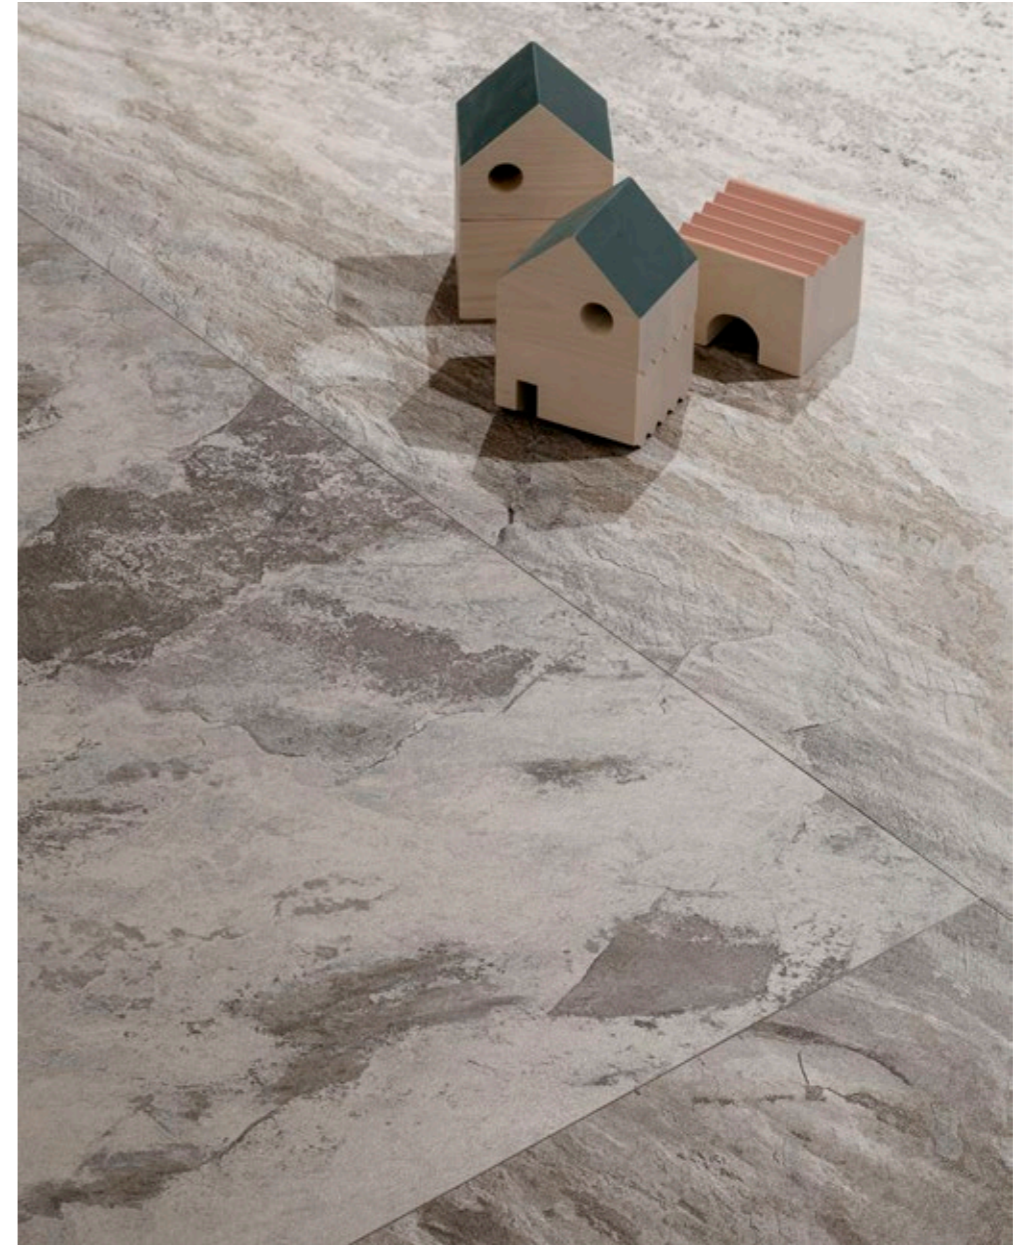

Metastone Fog 60120