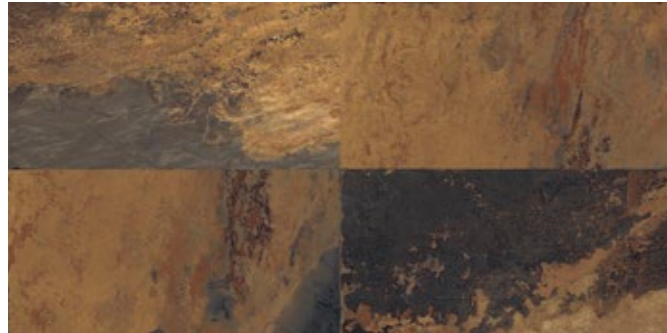

DAILY NATURE, BEAUTIFUL LIFE.
CERSAIE 2023

METASTONE

PassingTrace

La traccia del passaggio, un soffio che si appoggia e resta impresso nella roccia. Metastone è la collezione in gres porcellanato effetto pietra ispirata all'ardesia rivisitata in colorazioni che conferiscono sfumature di colore, talvolta in toni neutri, talvolta in toni vivaci come un tramonto africano.

Colours Colori • Farben • Couleurs • Цветов

Mud

Fog

Sunset

Night

Sizes Formati • Formate • Format • Форматы

							9mm
	60x120 24"x48"	60x120 24"x48"	60x60 24"x24"	30x60 12"x24"	10x120 4"x48"	7,3x29,6 3"x12"	
Surface	NAT	RIGATO	NAT	NAT	NAT	NAT	
Mud	Metastone Mud 60120 CSAMETMU12	Metastone Rigato Mud 60120 CSAMEMUR12	Metastone Mud 6060 CSAMETMU60	Metastone Mud 3060 CSAMETMU30	Metastone Mud 10120 CSAM10MU12	Metastone Mud 730 CSAMEMU730	
Fog	Metastone Fog 60120 CSAMETF012	Metastone Rigato Fog 60120 CSAMEFOR12	Metastone Fog 6060 CSAMETF060	Metastone Fog 3060 CSAMETF030	Metastone Fog 10120 CSAM10FO12	Metastone Fog 730 CSAMEFO730	
Sunset	Metastone Sunset 60120 CSAMETSU12	Metastone Rigato Sunset 60120 CSAMESUR12	Metastone Sunset 6060 CSAMETSU60	Metastone Sunset 3060 CSAMETSU30	Metastone Sunset 10120 CSAM10SU12	Metastone Sunset 730 CSAMESU730	
Night	Metastone Night 60120 CSAMETNI12	Metastone Rigato Night 60120 CSAMENIR12	Metastone Night 6060 CSAMETNI60	Metastone Night 3060 CSAMENIR30	Metastone Night 10120 CSAM10NI12	Metastone Night 730 CSAMENI730	
	Pz / Box	2	2	4	7	10	46
	Mq / Box	1,44	1,44	1,44	1,26	1,20	0,99
	Kg / Box	28,4	28,4	28,4	24,8	23,6	19,5
	Kg / Mq	19,7	19,7	19,7	19,7	19,7	19,7
	Boxes / Pallet	24	24	32	40	48	44
	Mq / Pallet	34,56	34,56	46,08	50,4	57,60	43,56
	Kg / Pallet	682	682	909	992	1133	858