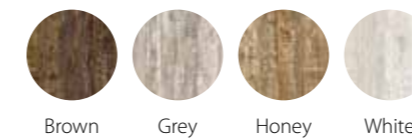

CORTEX

Porcelain
Rectified

Gres porcellanato
Rettificato

Feinsteinzeug
Kalibriert

Grès cérame
Rectifié

Керамогранит
Ректифицированная

RET V4 5 R10 ASTM 10mm EN 14411 APPENDICE G Bla GL

Colours Colori • Farben • Couleurs • Цветов

Decors&Accessories

Mosaico* 30x30 12"x12"

Available in all colours

* On net
Montato su rete
Auf Netz
Sur trame
Собрана на сетке

Surfaces Superfici • Oberflächen • Surfaces • Поверхности

Nat Natural

Sizes Formati • Formate • Format • Форматы

Decors&Accessories

Special Trims • Pezzi Speciali • Formteile • Pièces Spéciales • Специальные Изделия